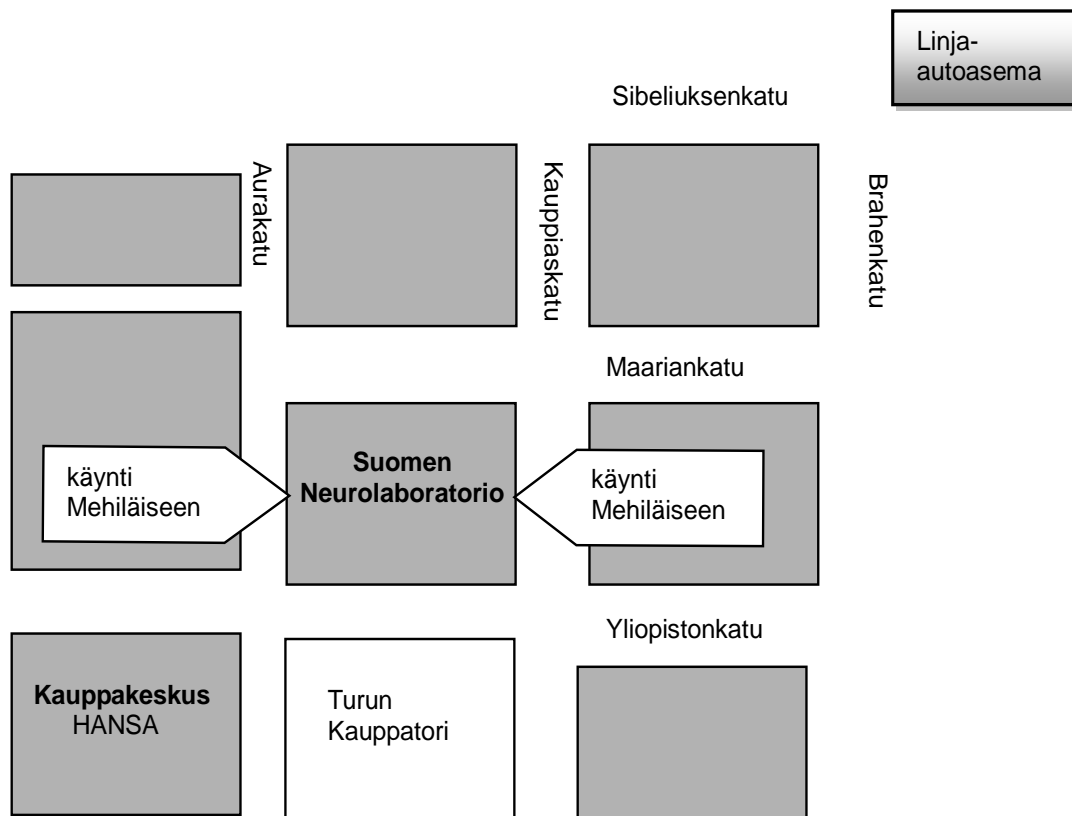

## Näin löydät Neurolaboratorioon:

Neurolaboratorio sijaitsee Turun kauppatorin laidalla Lääkärikeskus Mehiläisen kanssa samassa talossa, osoitteessa Kauppiaskatu 8. Löydät meille seuraamalla kauppakäytävällä olevia opasteita.

Paikallisliikenteen bussit pysähtyvät kauppatorilla, kaukoliikenteen bussit linja-autoasemalla. Maksullisia autopaikkoja on kadunvarsilla tai parkkitalo Louhessa (sisäänajo Läntinen Pitkäkatu 12), josta pääsee suoraan hissillä Lääkärikeskus Mehiläiseen.