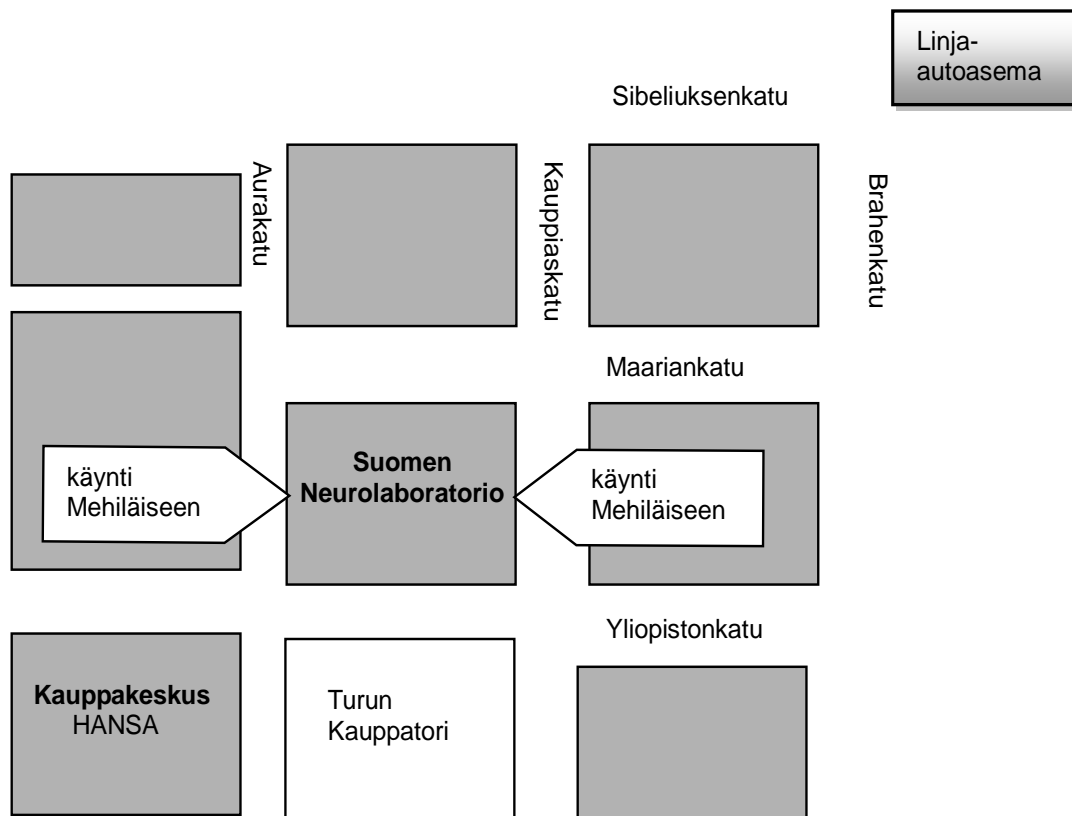

Näin löydät Neurolaboratorioon:

Neurolaboratorio sijaitsee Turun kauppatorin laidalla Lääkärikeskus Mehiläisen kanssa samassa talossa, osoitteessa Kauppiaskatu 8. Löydät meille seuraamalla kauppakäytävällä olevia opasteita.

Paikallisliikenteen bussit pysähtyvät kauppatorilla, kaukoliikenteen bussit linja-autoasemalla. Maksullisia autopaikkoja on kadunvarsilla tai parkkitalo Louhessa (sisäänajo Läntinen Pitkäkatu 12), josta pääsee suoraan hissillä Lääkärikeskus Mehiläiseen.